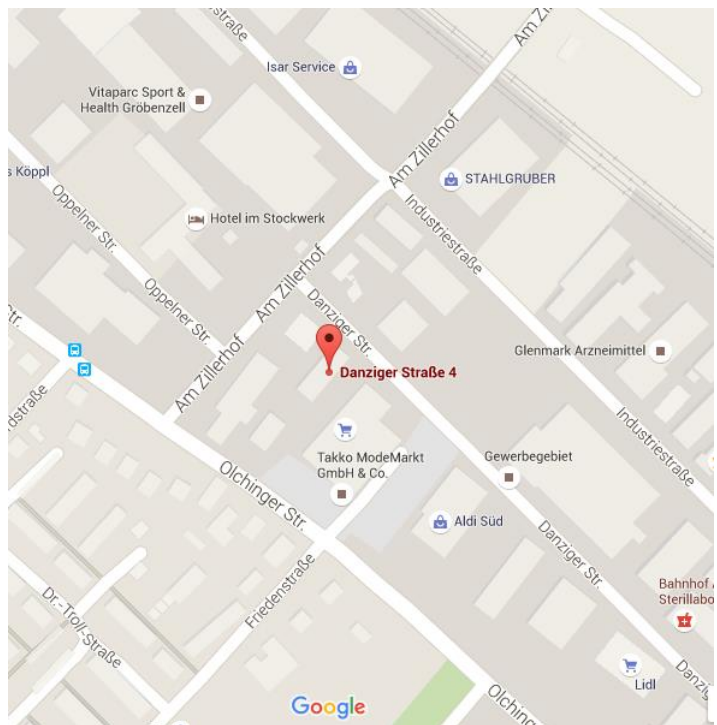

Nicolette Hellmann
Psychotherapeutin
Diplom- Psychologin

Danziger Straße 4
82194 Gröbenzell
Tel: 0157 8793 8752
info@n-hellmann.de
www.n-hellmann.de

ANFAHRT

Mit dem Auto:

Von München kommend (gegebenenfalls über die A99, Abfahrt München-Lochhausen) der Lochhauser Straße folgen und dabei München-Lochhausen durchfahren. Die Lochhauser Str. führt automatisch nach Gröbenzell und wird dort zur Olchinger Straße.

An der Total-Tankstelle rechts abbiegen in „Am Zillerhof“ und sofort in die erste Straße wieder rechts ab (Danziger Straße). Gleich das zweite Gebäude auf der rechten Seite ist die Danziger Straße 4.

Einen Parkplatz findet man hier immer recht gut.

Mit dem MVV:

Ab der S-Bahn-Haltestelle München Lochhausen den Regionalbus 830 Richtung Puchheim nehmen. Nach ca. 3 Minuten Fahrzeit in Gröbenzell an der Haltestelle „Am Zillerhof“ aussteigen, ein kleines Stück die Straße (Olchinger Straße) zurücklaufen und bei der Total-Tankstelle links in die Straße „Am Zillerhof“ einbiegen. Die nächste Straße rechts ist die Danziger Straße. Die Hausnummer 4 ist das zweite Gebäude auf der rechten Seite.

Von der Bushalte-Stelle bis zur Danziger Str.4 sind es etwa 250 Meter.